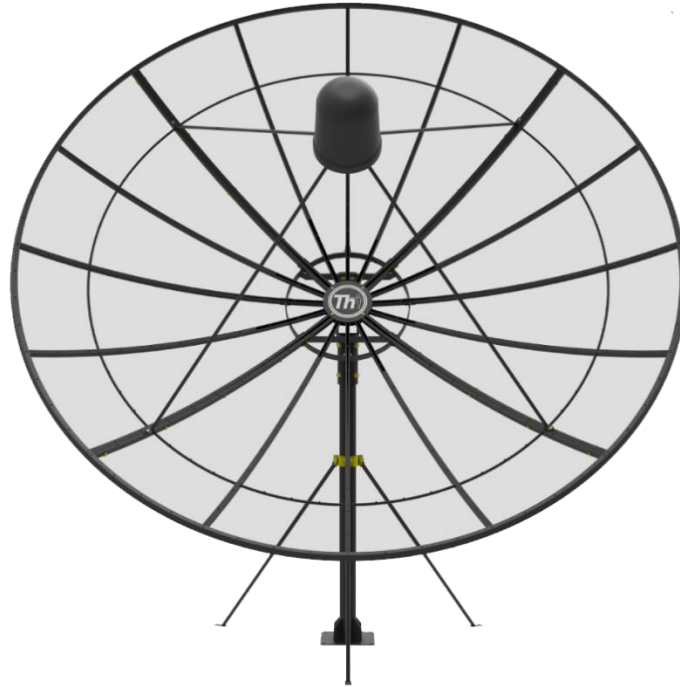

จานดาวเทียม C-Band Thaisat 7.5 ฟุต DISHC-7.5

Main Features:

- เคิร์พจานดีไซน์ออกแบบรูปทรงตามหลัก parabola ทำให้เกณฑ์การรับสูง
- หน้าจานเป็นแบบโปร่ง 4 ชั้นประกอบ ไม่ตันลม ประกอบด้วยก้านอลูมิเนียม 5 ก้าน พร้อมวงแหวน เสริมความแข็งแรงพิเศษ
- โครงสร้างหน้าจานผลิตจากอลูมิเนียมขนาดใหญ่พิเศษ แข็งแรง ทนทาน หมดปัญหาเรื่องสนิม
- ตะแกรงงานผลิตจากอลูมิเนียมฉีกขึ้นรูปรีดเรียบ ช่วยให้สะท้อนสัญญาณได้ดียิ่งขึ้น
- หมวกครอบ LNB ขนาดใหญ่ผลิตจากพลาสติกอย่างดี ทนแดดทนฝน ช่วยยืดอายุอุปกรณ์
- แชนพีตจับ LNB ออกแบบให้ยึดจับด้านใน ช่วยทำให้จาน แข็งแรงมากขึ้น
- ชุดคอจานแบบวงแหวน และ เสาดังจานขนาดใหญ่เหล็กหนาพิเศษเพื่อทนทานต่อแรงลม
- ทุกชิ้นส่วนพ่นด้วยสีฝุ่นอบร้อนที่ 200 องศา โรงงานพ่นสีที่ทันสมัยที่สุดของวงการจานดาวเทียม ทำให้สีไม่หลุดร่อนสีสวยทนนาน
- ออกแบบให้ง่ายต่อการติดตั้ง

Specifications:

PRODUCT	DISHC-7.5
Dimeter(cm) :	225 cm.
Type:	Prime Focus Aluminum mesh Dish
Panel:	4
Section:	12
Intermedia Ring :	1
Focal Length (cm) :	83.5
F/D Ratio :	0.38
C-Band Gain (dB) :	36.04
KU-Band Gain (dB) :	45.79
Support ring Dimeter (Inches) :	12"
Type-A (Round mount) :	FIX
Mount In-Size Dimeter (cm) :	5.55
Pole Out-Size Dimeter (cm) :	5.9
Mast height :	120 cm.