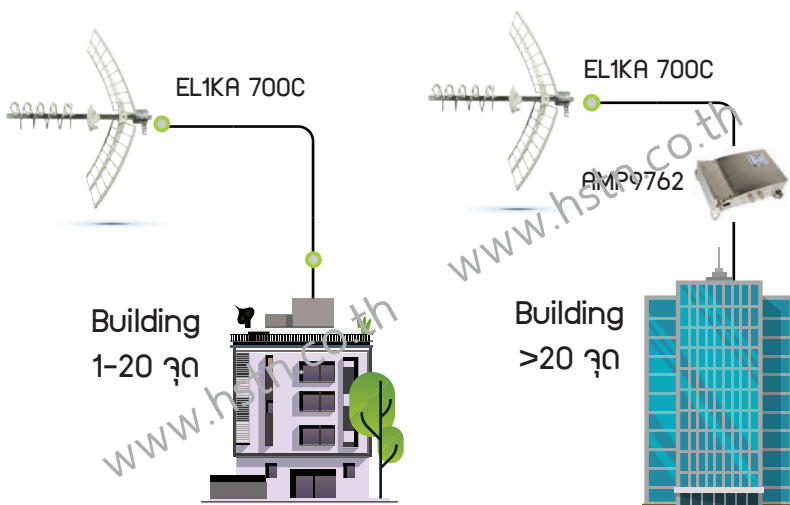

ELIKA 700 C

ELIKA 700 C UHF LTE Aerials
Yagi Loop Antenna ELIKA Series

คุณสมบัติที่โดดเด่น

เสาอากาศรุ่น ELIKA 700 C เป็นเสาอากาศรุ่นพาสซีฟที่ผลิตในประเทศอิตาลีในตระกูล ELIKA Series เพื่อนำมาใช้งานในระบบดิจิทัลทีวีโดยเฉพาะ มีวิวัฒนาการการออกแบบพิเศษที่จุดสกริปเตอร์โดย Fracarro ที่ชื่อว่า Loop Yagi Technology มีวงจรกรองความถี่ ความคมสูง เพื่อกรองสัญญาณรบกวน LTE/4G พิวอยู่ภายในส่วนของไดโพล (Dipole) มีอัตราขยายสูง มีบีบทิศทางที่เยี่ยม และ Side Lobes แคมมาก เป็นเสาอากาศที่ดีที่สุดสำหรับงานระบบดิจิทัลทีวี MATV SMATV CATV ในประเทศไทย

Key Feature

1. เสาอากาศสำหรับงานระบบ MATV SMATV CATV
2. อัตราขยายสูง 17dBi ที่มีคุณภาพสูง
3. แบนด์วิดธ์ 470-694 MHz
4. มี SAW Filter ในตัวเสาอากาศสำหรับกรอง LTE/4G
5. Low Reflection, Beamwidth +/-22 องศา
6. Selectivity of 35dB @ 30MHz (790-810MHz)
7. ชิ้นงาน โครงสร้าง ส่วนประกอบ มีความแข็งแรง
8. สำหรับงานระบบ Digital SMATV ที่มีความน่าเชื่อถือสูง
9. เสาอากาศดิจิทัลทีวีที่เหมาะสมกับการใช้งานในประเทศไทย
10. Side Lobes แคมมาก

การต่อใช้งานเบื้องต้น

Specification

Fracarro Model	ELIKA 700 C
Fracarro Code :	213229
Beamwidth :	470-694MHz
Maximum Gain :	17dBi
Front-to-Back Ratio :	32 dB
Return Loss :	-18 dB
Beam width (-3dB) :	+/-22Degree